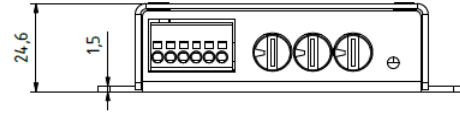

SPECTRADIM 2/CC /750 /2000 isolated

Der kompakte, in Österreich hergestellte, LED-Strom-Dimmer SpectraDim 2/CC bietet zwei Ausgangskanäle, die unabhängig voneinander über DMX512 gesteuert werden können. Jeder Ausgang kann bei einer Versorgungsspannung von 12V bis 48V DC, einen Strom von max. 750mA bzw. in der stärkeren Version, 2A treiben. Durch die hochauflösende Ansteuerung und flackerfreie Dimmung ist das Modul perfekt für HDTV, Film und Theater geeignet. Das robuste Metallgehäuse überzeugt durch die perfekten Montagemöglichkeiten und seine Robustheit. Die Konfiguration kann sowohl über die eingebauten BCD-Schalter als auch über die optional erhältliche Kabelfernbedienung erfolgen.

Spezifikationen

Versorgungsspannung	12-48V DC
Eingangsstrom	4A max.
Montage	Wandmontage
Eingang	1 DMX Eingang isoliert zu Versorgungsspannung
Ausgänge	2 Ausgänge @/750 max. 750mA @/2000 max. 2000mA pro Kanal
USITT DMX 512/1990	✓ In 8/16 Bit / Out 16Bit
LED @Status	RGB
PWM Frequenz	8kHz „flicker free“ für HDTV
ROHS kompatibel	✓
Artikelnummern	VAR 750mA 20050310931 VAR 2000mA 20050310931
Gewicht / Abmessungen	beide Versionen 270g B x L x H 100 x 88 x 26 mm
Anschlüsse	DMX +,-,SCR, 0,14-0,5 mm ² AWG 26-20 (Push Terminals) DC +,- 0,2-2,0 mm ² AWG 24-14 (Push Terminals)
Betriebstemperatur	0°C to 50°C
CE Konformität	EN 55015, EN 61547, EN 61000-6-2 EN 61000-6-4, EN 61000-3-2, EN 61000-3-3
Schutzklasse	IP20