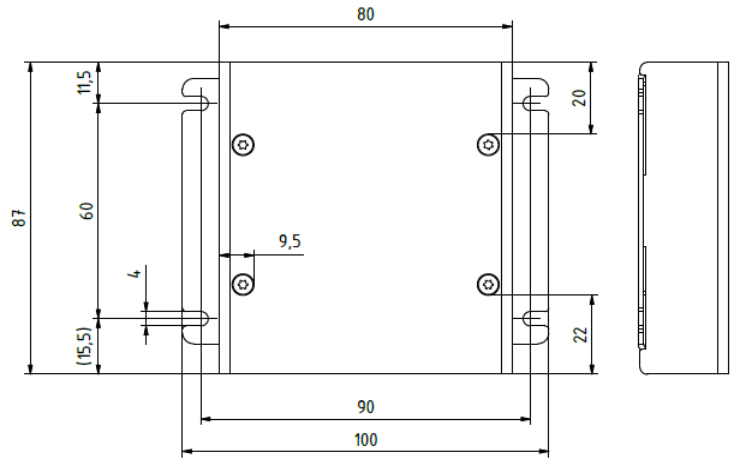

SPECTRADIM 2/CC /750 /2000 isolated

Der kompakte, in Österreich hergestellte, LED-Strom-Dimmer SpectraDim 2/CC bietet zwei Ausgangskanäle, die unabhängig voneinander über DMX512 gesteuert werden können. Jeder Ausgang kann bei einer Versorgungsspannung von 12V bis 48V DC, einen Strom von max. 750mA bzw. in der stärkeren Version, 2A treiben. Durch die hochauflösende Ansteuerung und flackerfreie Dimmung ist das Modul perfekt für HDTV, Film und Theater geeignet. Das robuste Metallgehäuse überzeugt durch die perfekten Montagemöglichkeiten und seine Robustheit. Die Konfiguration kann sowohl über die eingebauten BCD-Schalter als auch über die optional erhältliche Kabelfernbedienung erfolgen.

Spezifikationen

Versorgungsspannung	12-48V DC
Eingangsstrom	4A max.
Montage	Wandmontage
Eingang	1 DMX Eingang isoliert zu Versorgungsspannung
Ausgänge	2 Ausgänge @/750 max. 750mA @/2000 max. 2000mA pro Kanal
USITT DMX 512/1990	✓ In 8/16 Bit / Out 16Bit
LED @Status	RGB
PWM Frequenz	8kHz „flicker free“ für HDTV
ROHS kompatibel	✓
Artikelnummern	VAR 750mA 20050310931 VAR 2000mA 20050310931
Gewicht / Abmessungen	beide Versionen 270g B x L x H 100 x 88 x 26 mm
Anschlüsse	DMX +,-,SCR, 0,14-0,5 mm ² AWG 26-20 (Push Terminals) DC +,- 0,2-2,0 mm ² AWG 24-14 (Push Terminals)
Betriebstemperatur	0°C to 50°C
CE Konformität	EN 55015, EN 61547, EN 61000-6-2 EN 61000-6-4, EN 61000-3-2, EN 61000-3-3
Schutzklasse	IP20