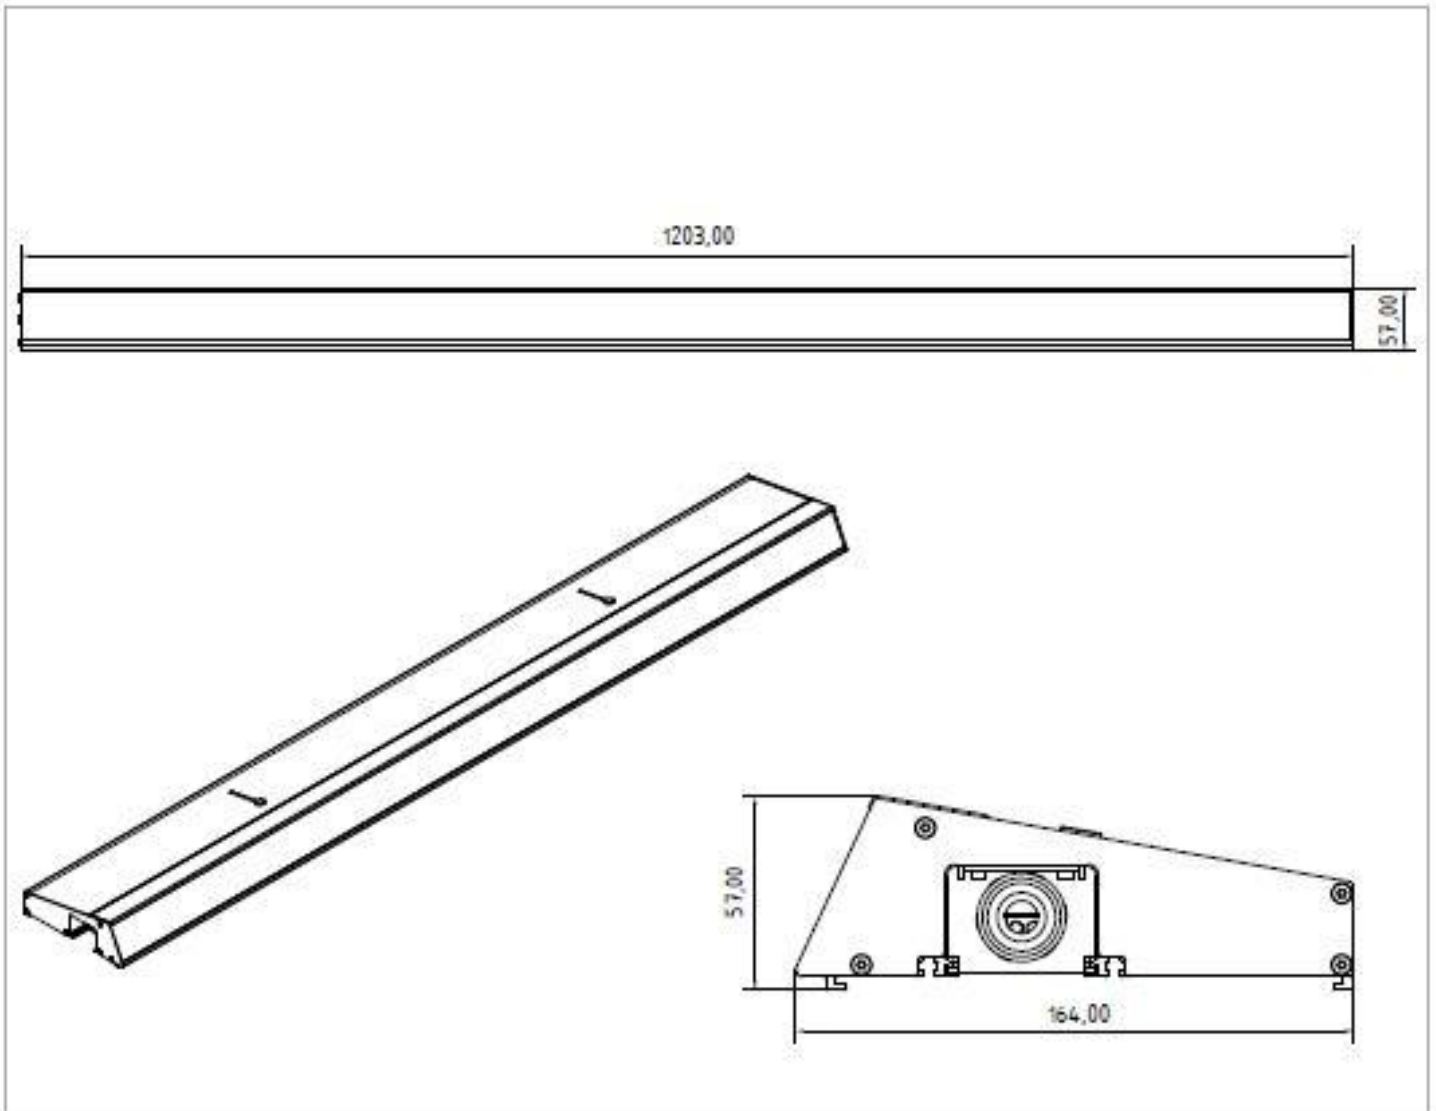

## Technische Daten

Eingangsspannung	100...240 VAC   50/60 Hz
Leistungsaufnahme	max. 80 W
8-pin Power/Data Multicore-Anschluss	
LED Modul	1440 LEDs   RGB, WW, KW oder kundenspezifisch
variable Farbtemperatur	2700-9000 K
Remote + BCD Schalter zur Adressierung & Einstellung	
Ansteuerung	USITT DMX512/1990v
DMX Kreise	5 / 6 / 7 / 10 / 11
8/16-bit Auflösung	
separate Kontrolle für Intensität und Farbe	
hochauflösender Dimmer von 0-100%	
geeignet für HDTV „flicker-frei“	
bis zu 25 Hz Strobe-Frequenz	
Konvektionskühlung für lautlosen Betrieb	
Aluminium-Stranggussprofil	
Gewicht / Abmessungen	5,6 kg (ohne Zubehör)   1203 x 163 x 57 mm (L x B x H)
optionales Zubehör	Floor cover, Montageplatten für Bodenmontage
Schutzklasse	IP20
Konformität	CE, EN 61000-3-2, EN 61000-3-3, EN 55015, EN 60529