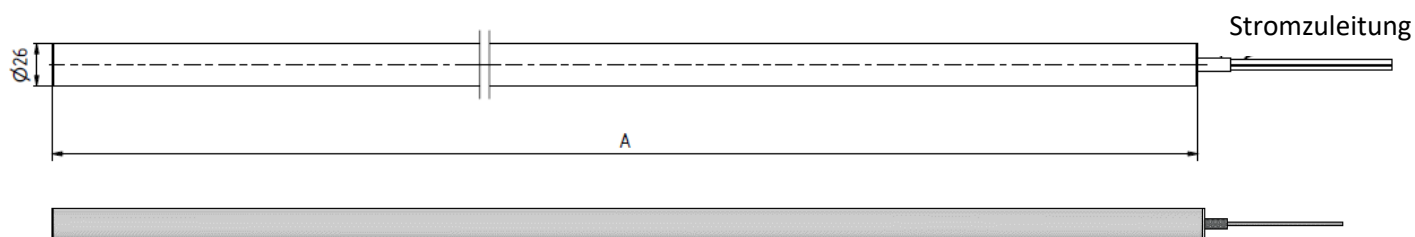

SpectraTube 360

Die SpectraTube 360 fasziniert durch ihr diffus, rundum strahlendes LED Licht. Die RGB-Farbdarstellung überzeugt durch ein Höchstmaß an Farbnuancen. Mit den passenden LDDE Dimmermodulen ist eine stufenlose flackerfreie Dimmung im gesamten Bereich von 0 bis 100 % möglich. Weiße Spectra Tube 360 Ausführungen sind in unterschiedlichen Farbtemperaturen (2700K - 6000K) verfügbar. Standardlängen von 60cm, 100cm, 120cm, 150cm oder Sonderlängen von 7,5cm bis 200cm können jederzeit nach Ihren Angaben angefertigt werden. Eine Wand/Deckenhalterung und die Option die SpectraTube360 mit zwei Seilen von Oben abzuhängen erweitern die Anwendungsmöglichkeiten.

Spezifikation

| | |
|----------------------------|---|
| Versorgungsspannung | 24V DC |
| LED Leistung | 16W/m (weiß) 25W/m (RGB all on) |
| Abstrahlwinkel | 360 Grad |
| Farbtemperatur | 2400K 2700K 3900K 5200K 6200K RGB |
| Gewicht | 0,7 Kg/m nur das LED-Rohr (ohne Wandhalterung) |
| Gehäuse | PMMA transparent klar halbmatt matt |
| Abmessungen | Durchmesser 26mm Längen 60cm, 100cm, 120cm und 150cm Andere Längen zwischen 75mm und 200cm auf Anfrage |
| Anschlüsse | Kabel mit offenem Ende |
| Schutzklasse – IP20 | ✓ |
| Betriebstemperatur | 0°C to 50°C |
| CE Konformität | EN 55015, EN 61547, EN 61000-6-2 EN 61000-6-4, EN 61000-3-2, EN 61000-3-3 |
| Befestigung | Zentral mit Wandhalterung Ohne (Kabelausschuss an einer Seite) mit Abhängung |

Kabelausschlass an einem Ende Länge A 60, 100, 120, 150cm

Kabelausschlass Mitte, mit Abhängung Länge A60/B30, A 100/B60, A120/B60, A150/B60 cm

Wandmontage, Kabelausschlass Mitte, Länge A60/B30, A 100/B60, A120/B60, A150/B60 cm