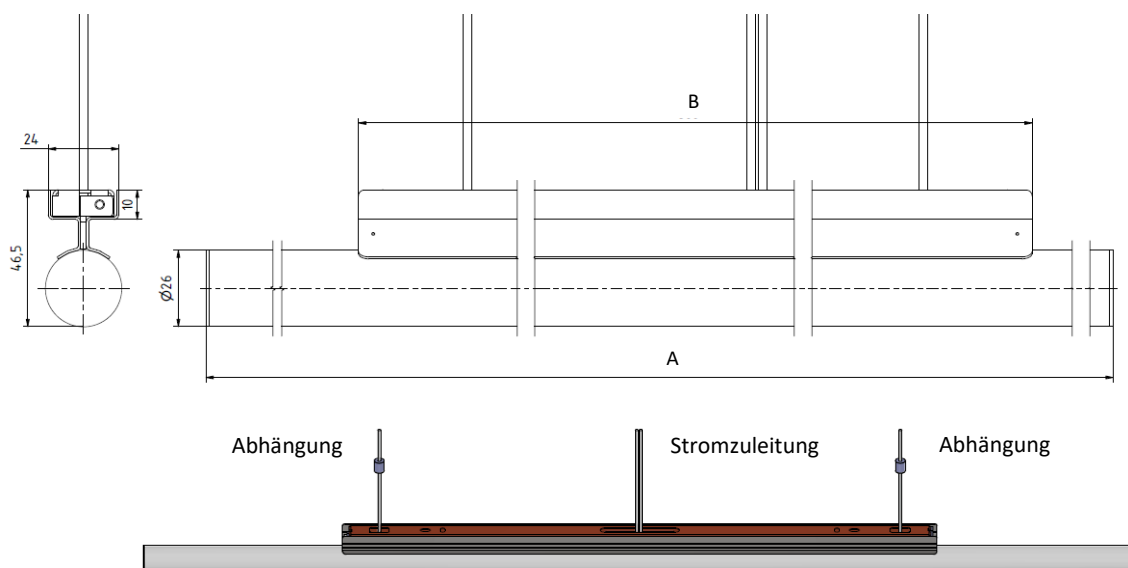

SpectraTube 360

Die SpectraTube 360 fasziniert durch ihr diffus, rundum strahlendes LED Licht. Die RGB-Farbdarstellung überzeugt durch ein Höchstmaß an Farbnuancen. Mit den passenden LDDE Dimmermodulen ist eine stufenlose flackerfreie Dimmung im gesamten Bereich von 0 bis 100 % möglich. Weiße Spectra Tube 360 Ausführungen sind in unterschiedlichen Farbtemperaturen (2700K - 6000K) verfügbar. Standardlängen von 60cm, 100cm, 120cm, 150cm oder Sonderlängen von 7,5cm bis 200cm können jederzeit nach Ihren Angaben angefertigt werden. Eine Wand/Deckenhalterung und die Option die SpectraTube360 mit zwei Seilen von Oben abzuhängen erweitern die Anwendungsmöglichkeiten.

Spezifikation

| | |
|----------------------------|---|
| Versorgungsspannung | 24V DC |
| LED Leistung | 16W/m (weiß) 25W/m (RGB all on) |
| Abstrahlwinkel | 360 Grad |
| Farbtemperatur | 2400K 2700K 3900K 5200K 6200K RGB |
| Gewicht | 0,7 Kg/m nur das LED-Rohr (ohne Wandhalterung) |
| Gehäuse | PMMA transparent klar halbmatt matt |
| Abmessungen | Durchmesser 26mm Längen 60cm, 100cm, 120cm und 150cm Andere Längen zwischen 75mm und 200cm auf Anfrage |
| Anschlüsse | Kabel mit offenem Ende |
| Schutzklasse – IP20 | ✓ |
| Betriebstemperatur | 0°C to 50°C |
| CE Konformität | EN 55015, EN 61547, EN 61000-6-2 EN 61000-6-4, EN 61000-3-2, EN 61000-3-3 |
| Befestigung | Zentral mit Wandhalterung Ohne (Kabelausschuss an einer Seite) mit Abhängung |

Kabelausschlass an einem Ende Länge A 60, 100, 120, 150cm

Kabelausschlass Mitte, mit Abhängung Länge A60/B30, A 100/B60, A120/B60, A150/B60 cm

Wandmontage, Kabelausschlass Mitte, Länge A60/B30, A 100/B60, A120/B60, A150/B60 cm