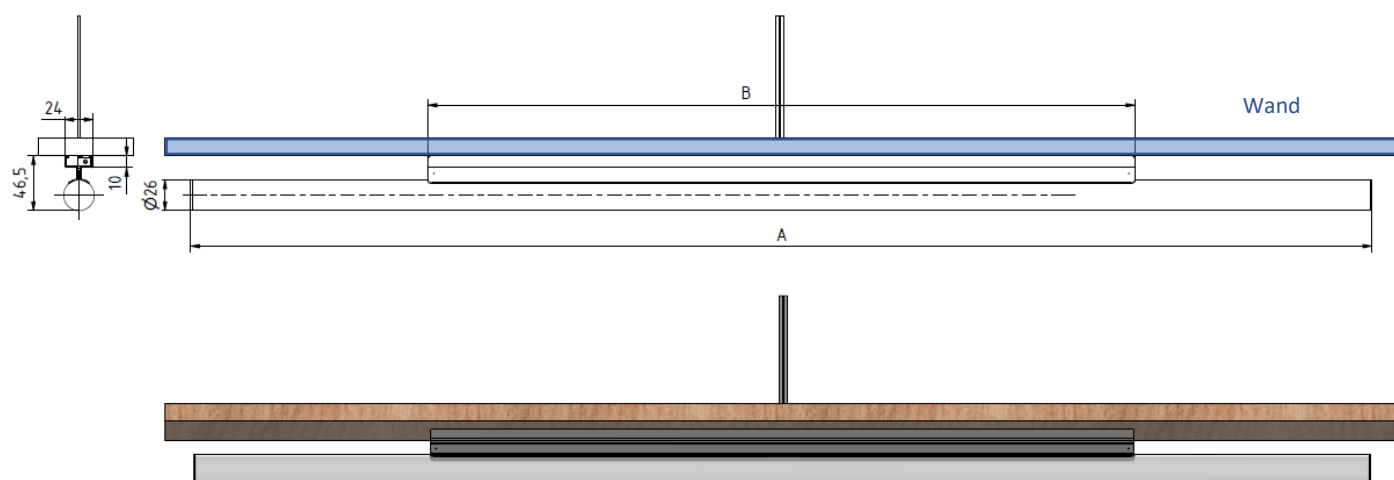

SpectraTube 360

Die SpectraTube 360 fasziniert durch ihr diffus, rundum strahlendes LED Licht. Die RGB-Farbdarstellung überzeugt durch ein Höchstmaß an Farbnuancen. Mit den passenden LDDE Dimmermodulen ist eine stufenlose flackerfreie Dimmung im gesamten Bereich von 0 bis 100 % möglich. Weiße Spectra Tube 360 Ausführungen sind in unterschiedlichen Farbtemperaturen (2700K - 6000K) verfügbar. Standardlängen von 60cm, 100cm, 120cm, 150cm oder Sonderlängen von 7,5cm bis 200cm können jederzeit nach Ihren Angaben angefertigt werden. Eine Wand/Deckenhalterung und die Option die SpectraTube360 mit zwei Seilen von Oben abzuhängen erweitern die Anwendungsmöglichkeiten.

Spezifikation

| | |
|----------------------------|---|
| Versorgungsspannung | 24V DC |
| LED Leistung | 16W/m (weiß) 25W/m (RGB all on) |
| Abstrahlwinkel | 360 Grad |
| Farbtemperatur | 2400K 2700K 3900K 5200K 6200K RGB |
| Gewicht | 0,7 Kg/m nur das LED-Rohr (ohne Wandhalterung) |
| Gehäuse | PMMA transparent klar halbmatt matt |
| Abmessungen | Durchmesser 26mm Längen 60cm, 100cm, 120cm und 150cm Andere Längen zwischen 75mm und 200cm auf Anfrage |
| Anschlüsse | Kabel mit offenem Ende |
| Schutzklasse – IP20 | ✓ |
| Betriebstemperatur | 0°C to 50°C |
| CE Konformität | EN 55015, EN 61547, EN 61000-6-2 EN 61000-6-4, EN 61000-3-2, EN 61000-3-3 |
| Befestigung | Zentral mit Wandhalterung Ohne (Kabelausschuss an einer Seite) mit Abhängung |

Kabelausschlass an einem Ende Länge A 60, 100, 120, 150cm

Kabelausschlass Mitte, mit Abhängung Länge A60/B30, A 100/B60, A120/B60, A150/B60 cm

Wandmontage, Kabelausschlass Mitte, Länge A60/B30, A 100/B60, A120/B60, A150/B60 cm