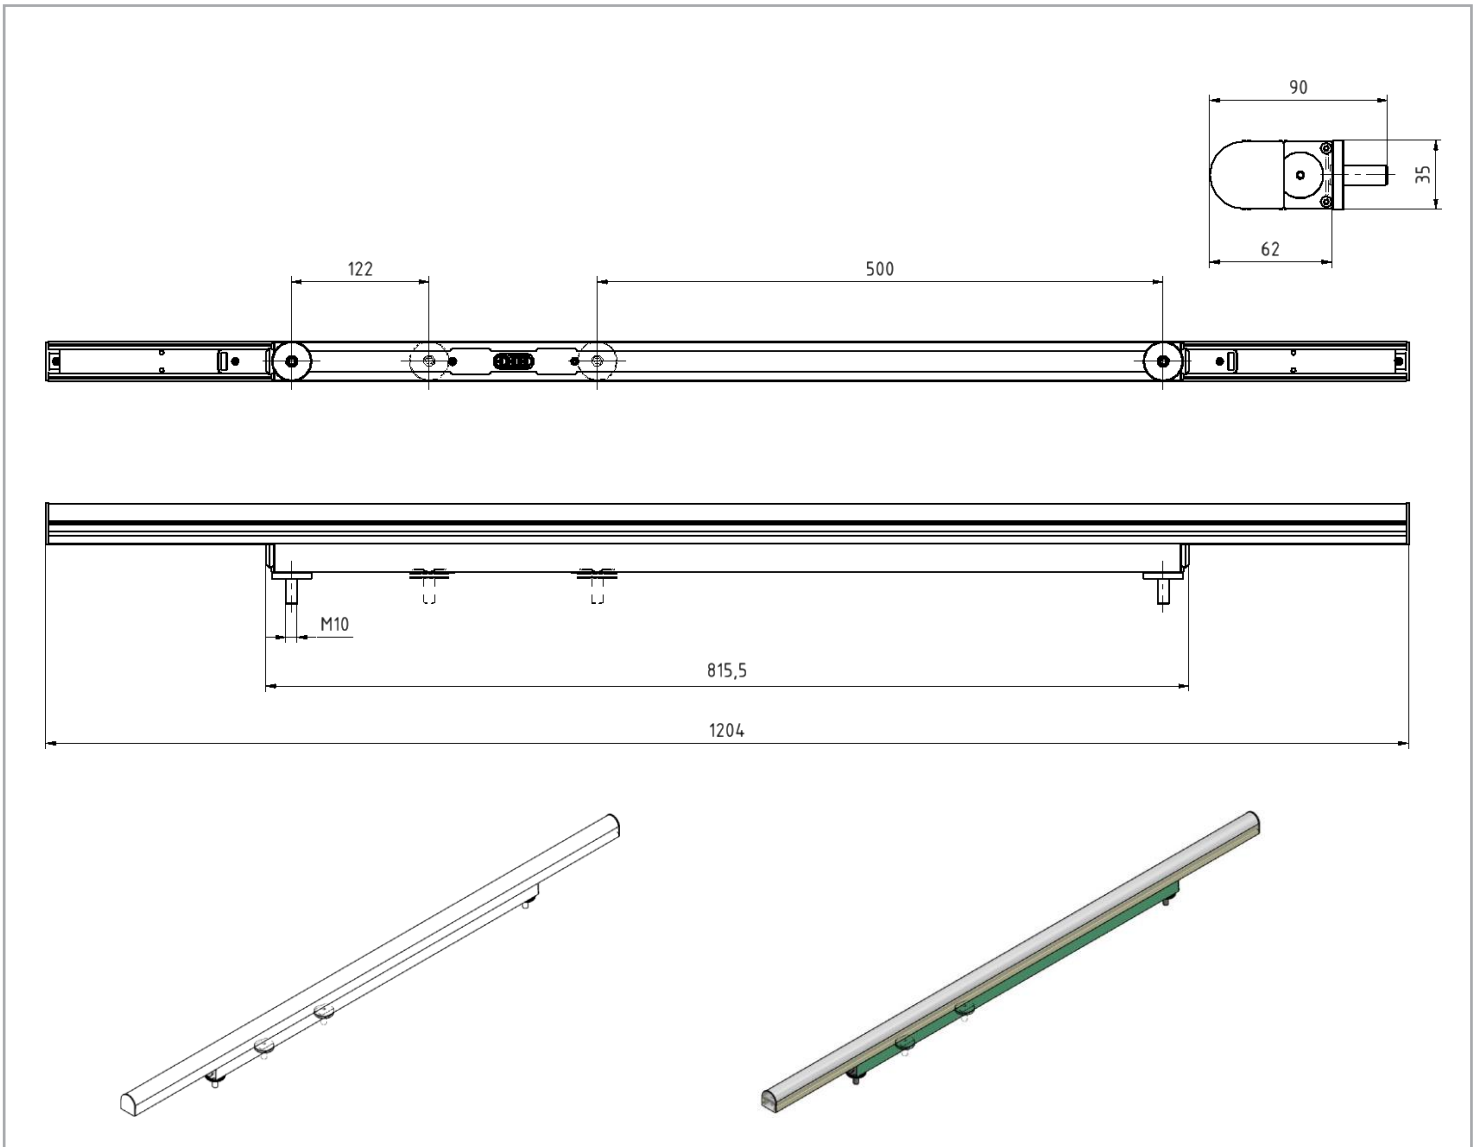

led softlight

SpectraMasterD 1200

Dynamisches Weiß und hohe Leistung

Technische Daten

Eingangsspannung	200...240 VAC 50/60 Hz
Leistungsaufnahme	max. 65W
5-pin Power/Data Multicore-Anschluss	
LED Modul	WW (2700K), KW (6000K) 402 LED's
Lumen	~6700 lm
variable Farbtemperatur	2700-6000K
Remote + BCD Schalter zur Adressierung & Einstellung	
Ansteuerung	USITT DMX512/1990v
DMX Kreise	1 / 2 / 3 / 4 / 5
8/16-bit Auflösung	
Dimmung	PWM
hochauflösender Dimmer von 0-100%	
geeignet für HDTV „flicker-free“	
bis zu 25 Hz Strobe-Frequenz	
Konvektionskühlung für lautlosen Betrieb	
Aluminium-Stranggussprofil	
Schutzklasse	IP20
Gewicht / Abmessungen	~2,2kg / L 1200 x H 60,5 x W 34 mm
Konformität	CE, EN 61000-3-2, EN 61000-3-3, EN 55015, N 60529