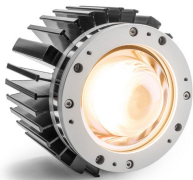

SPEZIALLEUCHTE
soft-LED DC-DIMMSYSTEM

LED PREMIUM MODUL

100W

Bestellnummer: 69114

Spezifikationen:

Bestellnummer:	69114
Leistung:	100W
Lichtleistung:	11200 Lumen (2700K) / 13500 Lumen (4000K)
Abstrahlwinkel:	30° / 60° / 90° / 120°
Dimmfähigkeit:	0 - 100% mit soft-LED DC Dimmern
Flicker:	0% – absolut flackerfrei! Erfüllt alle Anforderungen der modernen Fernsehnormen (HD/UHD).
Lichtfarbe/Kelvin:	2700K / 4000K
Farbwiedergabe CRI:	Ra>90 (4000K>80)
Lebensdauer:	50.000 Std. (L70)
Garantie:	60 Monate
Energieeffizienzklasse:	A++
Schutzart:	IP65
Zertifizierungen:	CE, RoHS
Maße Lampe:	ø 162 mm, Höhe: 150 mm
Gewicht Lampe:	2,8 kg

Systemlösung 100% flackerfrei | 100% HD-kameratauglich | Dimmbarkeit 0-100%
Modernste DC Technik | EMV-unkritisch | rein ohmsches Lastverhalten

Vorbehaltlich Änderungen die dem technischen Fortschritt dienen!