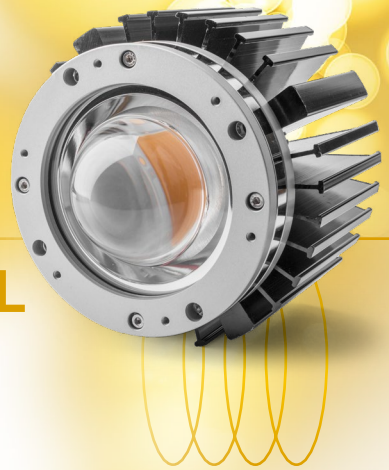

SPEZIALLEUCHTE
soft-LED DC-DIMMSYSTEM

LED PREMIUM MODUL

100W

Bestellnummer: 69114

Spezifikationen:

Bestellnummer:	69114
Leistung:	100W
Lichtleistung:	11200 Lumen (2700K) / 13500 Lumen (4000K)
Abstrahlwinkel:	30° / 60° / 90° / 120°
Dimmfähigkeit:	0 - 100% mit soft-LED DC Dimmern
Flicker:	0% – absolut flackerfrei! Erfüllt alle Anforderungen der modernen Fernsehnormen (HD/UHD).
Lichtfarbe/Kelvin:	2700K / 4000K
Farbwiedergabe CRI:	Ra>90 (4000K>80)
Lebensdauer:	50.000 Std. (L70)
Garantie:	60 Monate
Energieeffizienzklasse:	A++
Schutzart:	IP65
Zertifizierungen:	CE, RoHS
Maße Lampe:	ø 162 mm, Höhe: 150 mm
Gewicht Lampe:	2,8 kg

Systemlösung 100% flackerfrei | 100% HD-kameratauglich | Dimmbarkeit 0-100%
Modernste DC Technik | EMV-unkritisch | rein ohmsches Lastverhalten

Vorbehaltlich Änderungen die dem technischen Fortschritt dienen!